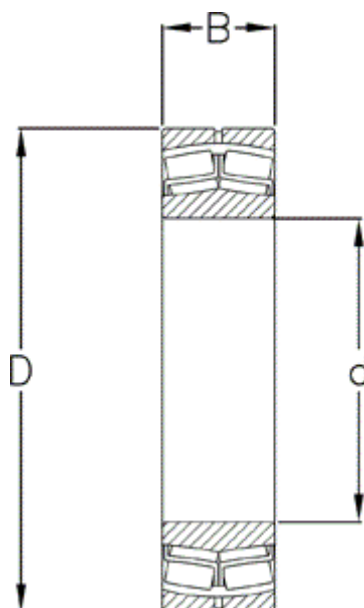

Varenummer: 571810003701

Beskrivelse: NSK Sfærisk rulleleje 23020CDE4 CM

Mål

= Further measures: [Download PDF catalogue from Documents](#)

B = 37

d = 100

D = 150